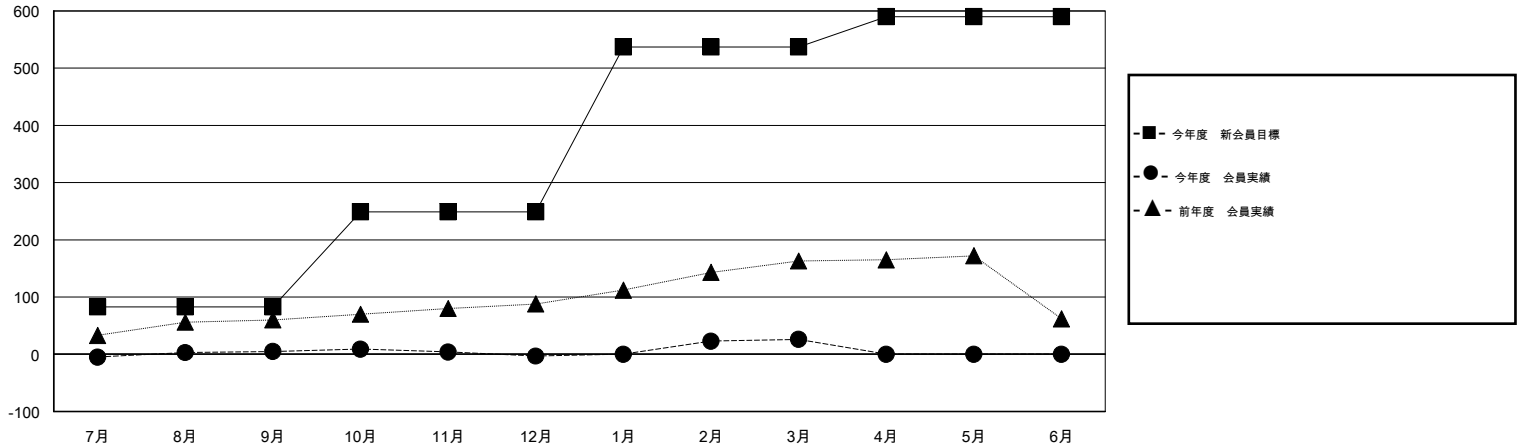

# MONTHLY MEMBERSHIP PROGRESS REPORT

District 330 C

Results as of: 3/31/2016

GMT: Masayuki Kaneko

地域 JAPAN

GMT会則地域 5-Jap

クラブ				
結果 : 2015-2016				
四半期	新クラブ目標	新クラブ	解散クラブ	純増 / 減
7月/8月/9月	0	0	1	-1
10月/11月/12月	1	0	0	0
1月/2月/3月	1	0	0	0
4月/5月/6月	0	0	0	0

名				
結果 : 2015-2016				
四半期	新会員目標	チャーターメン バー / 新会員	退会者	純増 / 減
7月/8月/9月	83	57	52	5
10月/11月/12月	166	28	36	-8
1月/2月/3月	288	60	31	29
4月/5月/6月	53	0	0	0

新クラブ目標及び実績累計

会員目標及び実績累計

解散クラブ: 1	52 CLUBS OF 88 一名以上の新会員を登録	男女別
退会者		男性 1,985 (80.56%)
物故会員 17		女性 479 (19.44%)
クラブ解散 0	<a href="#">健康診断データはこちら</a>	家族会員 738
その他 101		世帯主 319
合計 118		世帯主以外 419