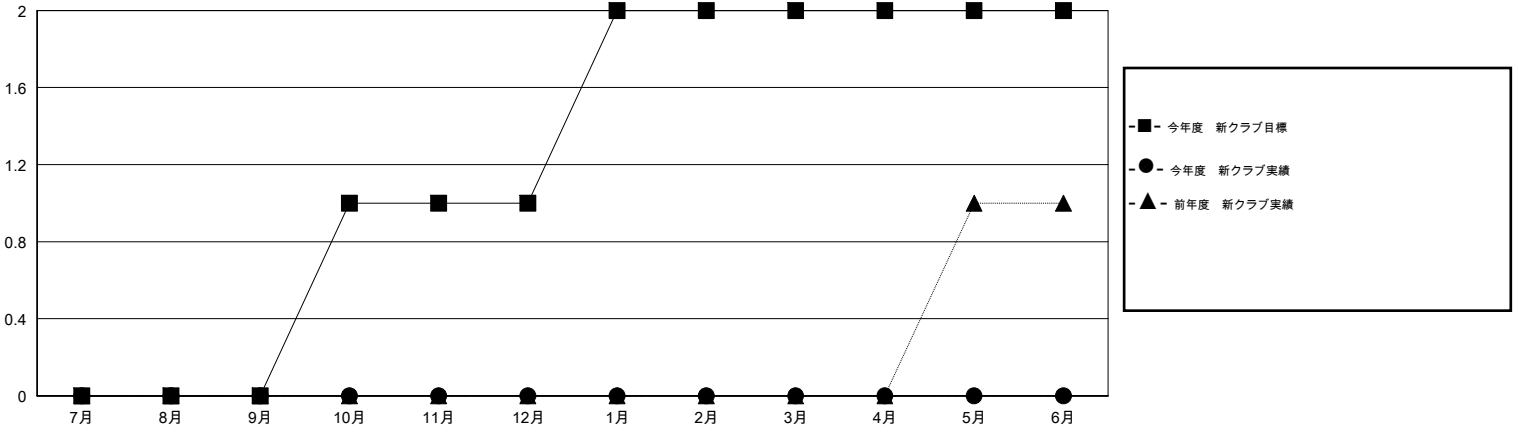

# MONTHLY MEMBERSHIP PROGRESS REPORT

District 330 C

Results as of: 3/31/2016

GMT: Masayuki Kaneko

地域 JAPAN

GMT会則地域 5-Jap

クラブ				
結果 : 2015-2016				
四半期	新クラブ目標	新クラブ	解散クラブ	純増 / 減
7月/8月/9月	0	0	1	-1
10月/11月/12月	1	0	0	0
1月/2月/3月	1	0	0	0
4月/5月/6月	0	0	0	0

名				
結果 : 2015-2016				
四半期	新会員目標	チャーターメン バー / 新会員	退会者	純増 / 減
7月/8月/9月	83	57	52	5
10月/11月/12月	166	28	36	-8
1月/2月/3月	288	60	31	29
4月/5月/6月	53	0	0	0

新クラブ目標及び実績累計

会員目標及び実績累計

解散クラブ: 1	52 CLUBS OF 88 一名以上の新会員を登録	男女別
退会者		男性 1,985 (80.56%)
物故会員 17		女性 479 (19.44%)
クラブ解散 0	<a href="#">健康診断データはこちら</a>	家族会員 738
その他 101		世帯主 319
合計 118		世帯主以外 419